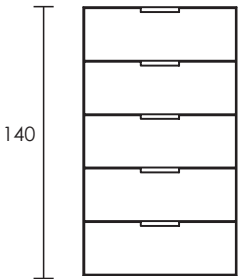

MODUL 2 - Flügel large

Multiplex - MDF	459,- €
Eiche - MDF	597,- €

MODUL 5 - Schübe

Multiplex - MDF	625,- €
Eiche - MDF	780,- €

MODUL 2 - Flügel small

Multiplex - MDF	305,- €
Eiche - MDF	423,- €

Kleiderstange