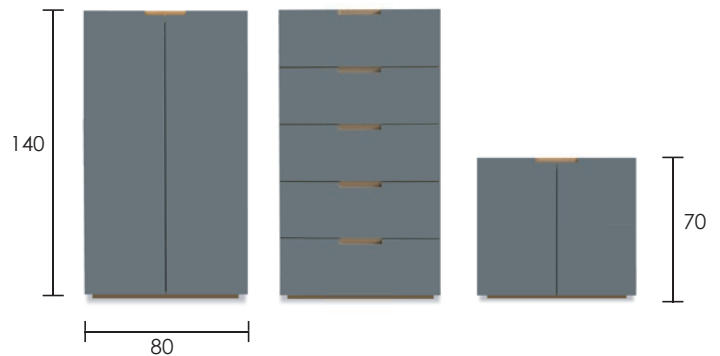

## mbox<sup>®</sup> gibt es in zwei Grössen.

Die Module sind horizontal und vertikal kombinierbar.  
Verblüffend einfach und flexibel.

**plan**<sup>4</sup>  
objekteinrichtung möbelbau

**BERATUNG UND VERKAUF**  
DANZIGER STR. 57 | 10437 BERLIN  
FON: 030.26 948 870 | MAIL@PLAN4.EU  
[WWW.PLAN4.EU](http://WWW.PLAN4.EU)