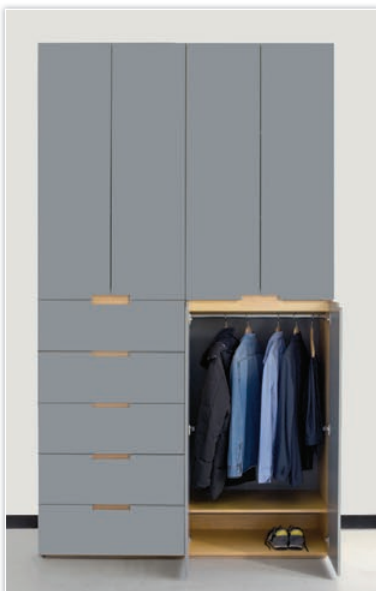

## mbox<sup>®</sup> gibt es in zwei Grössen.

Die Module sind horizontal und vertikal kombinierbar.  
Verblüffend einfach und flexibel.

**plan**<sup>4</sup>  
objekteinrichtung möbelbau

**BERATUNG UND VERKAUF**  
DANZIGER STR. 57 | 10437 BERLIN  
FON: 030.26 948 870 | MAIL@PLAN4.EU  
[WWW.PLAN4.EU](http://WWW.PLAN4.EU)